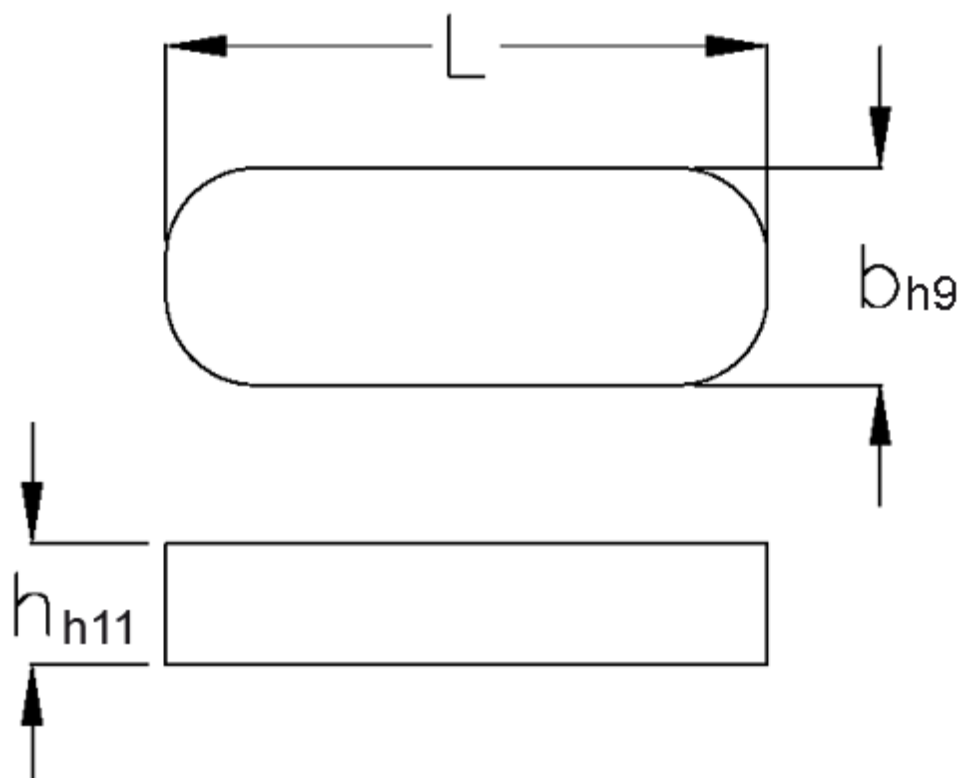

Varenummer: 0905149220

Beskrivelse: KLEE Pasfedre A 14x9x220 DIN 6885

## Mål

b = 14

h = 9

L = 220.0

Tolerance b = 0.043

Tolerance h = 0.090

Tolerance L = -0,5